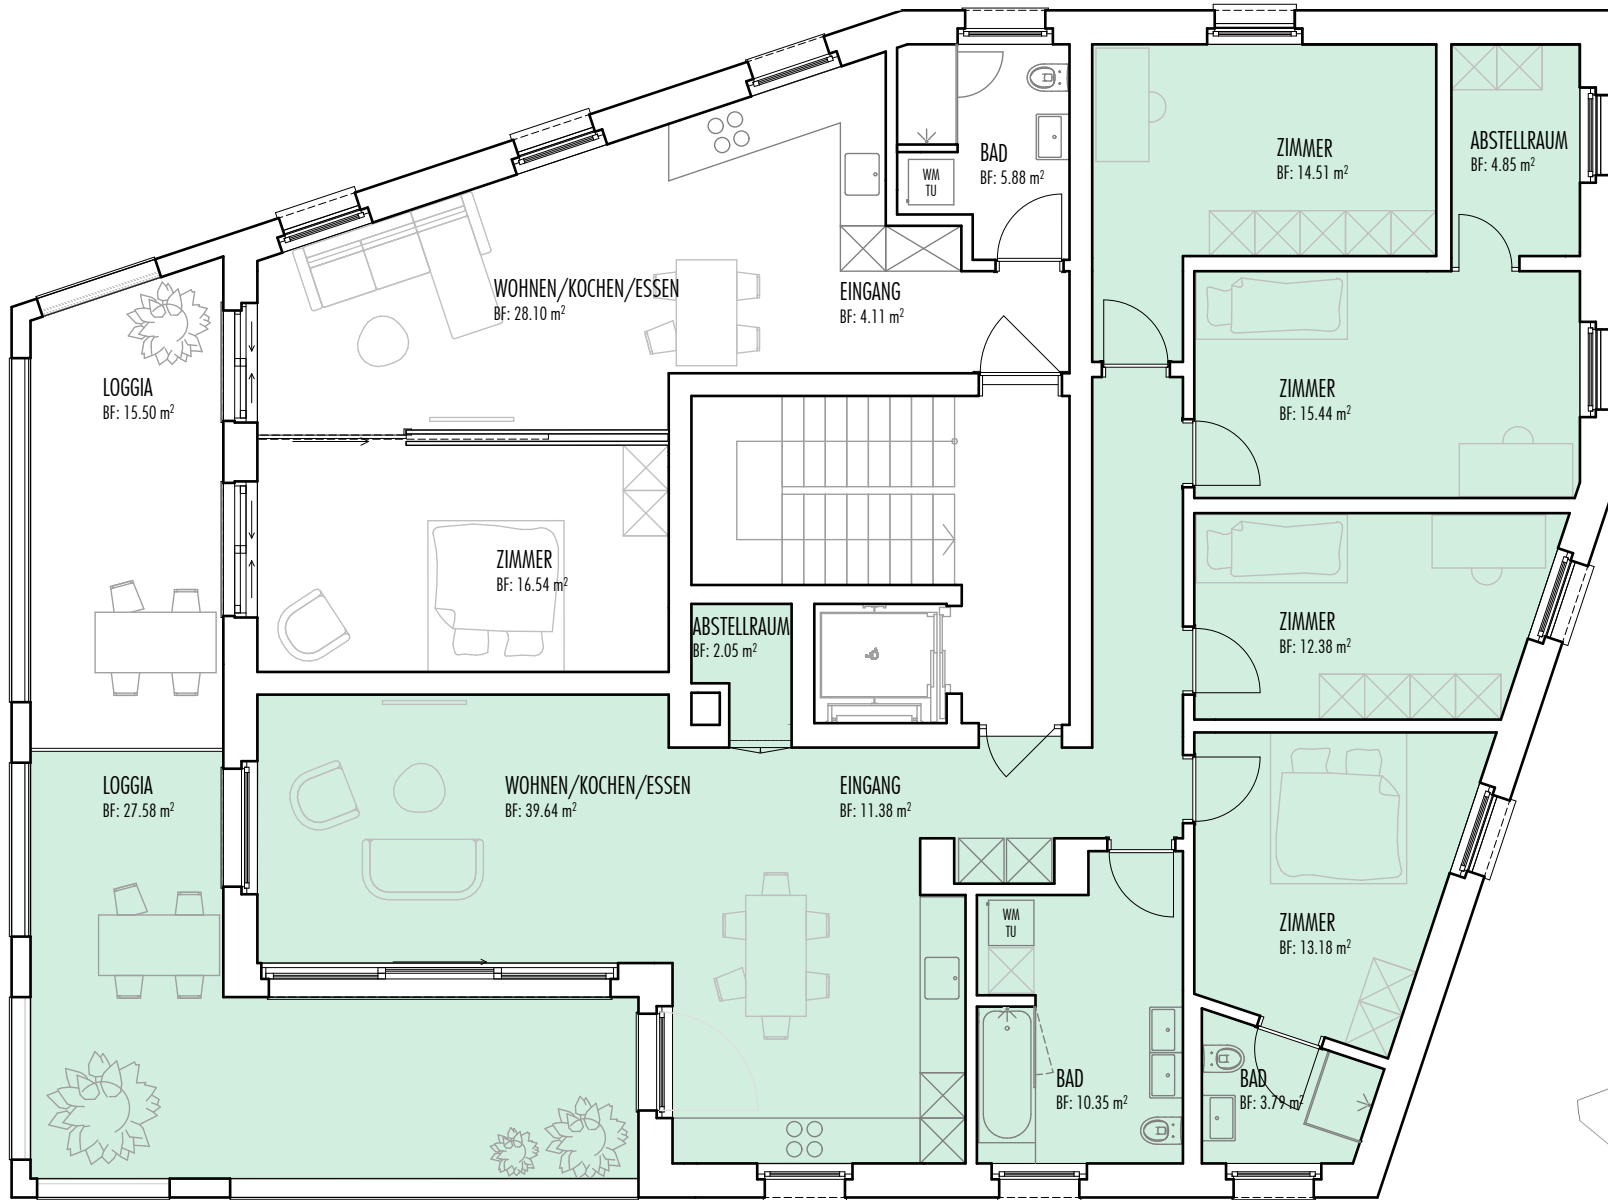

Wohnung A 2.6

Wohnung A 2.5

Wohnung A 2.5

5.5 - Zimmer, Nettfläche 137.39 m²
ohne Loggia

2. OBERGESCHOSS

NEUBAU SCUDRIA A

1:100